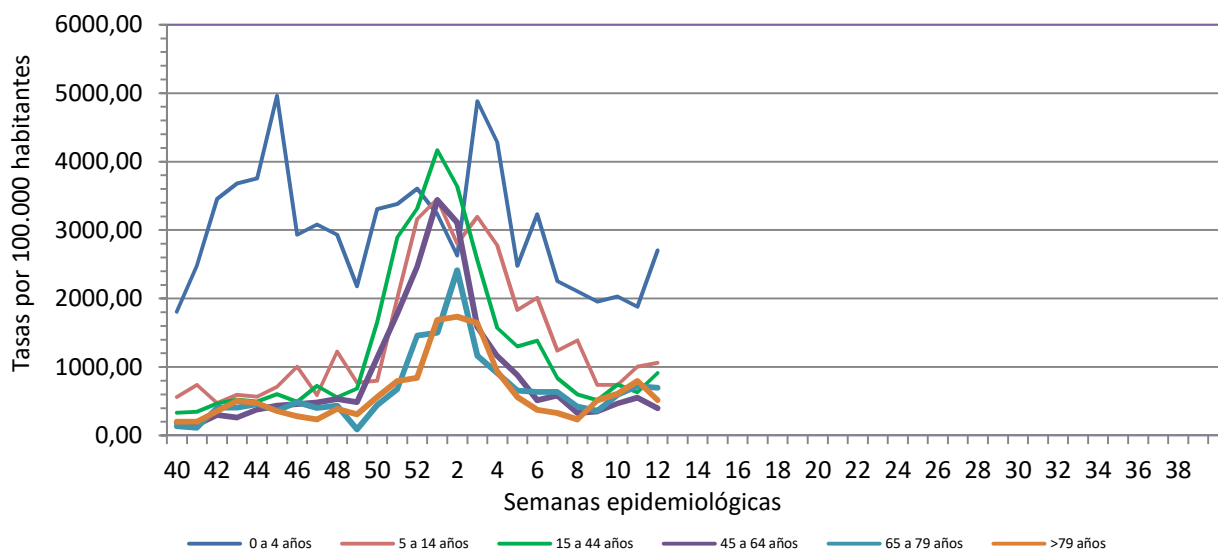

Número de casos notificados en la semana	237
Tasa de incidencia semanal (por cien mil habitantes)	799,76

Tasas de incidencia semanal IRAs. Detecciones no centinela de Gripe y Virus Respiratorio Sincitial.
Red Centinela La Rioja TEMPORADA 2021-2022

Tasas de incidencia semanal IRAs por grupo de edad.
Red Centinela La Rioja TEMPORADA 2021-2022

VIGILANCIA DE INFECCIÓN RESPIRATORIA AGUDA GRAVE. SEMANA 12/2022

Número de casos IRAG notificados en la semana	44
Población semanal cubierta	239130
Tasa de incidencia semanal (por cien mil habitantes)	18,40