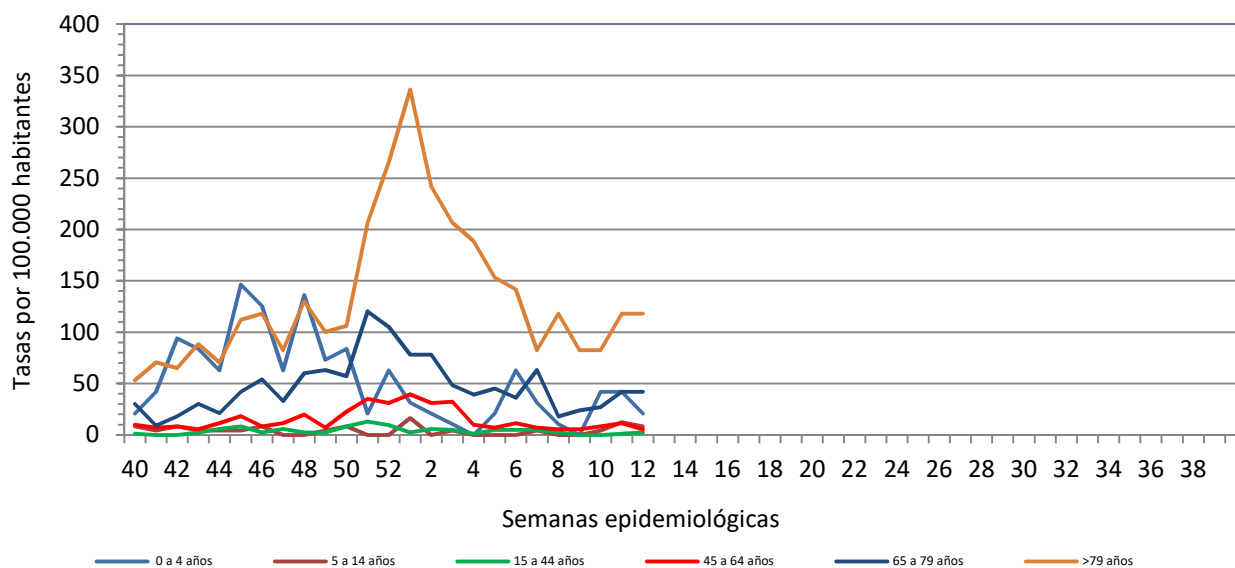

VIGILANCIA DE INFECCIÓN RESPIRATORIA AGUDA GRAVE. SEMANA 12/2022

Número de casos IRAG notificados en la semana	44
Población semanal cubierta	239130
Tasa de incidencia semanal (por cien mil habitantes)	18,40

Tasas de incidencia semanal IRAG por grupo de edad.
Red Centinela La Rioja TEMPORADA 2021-2022