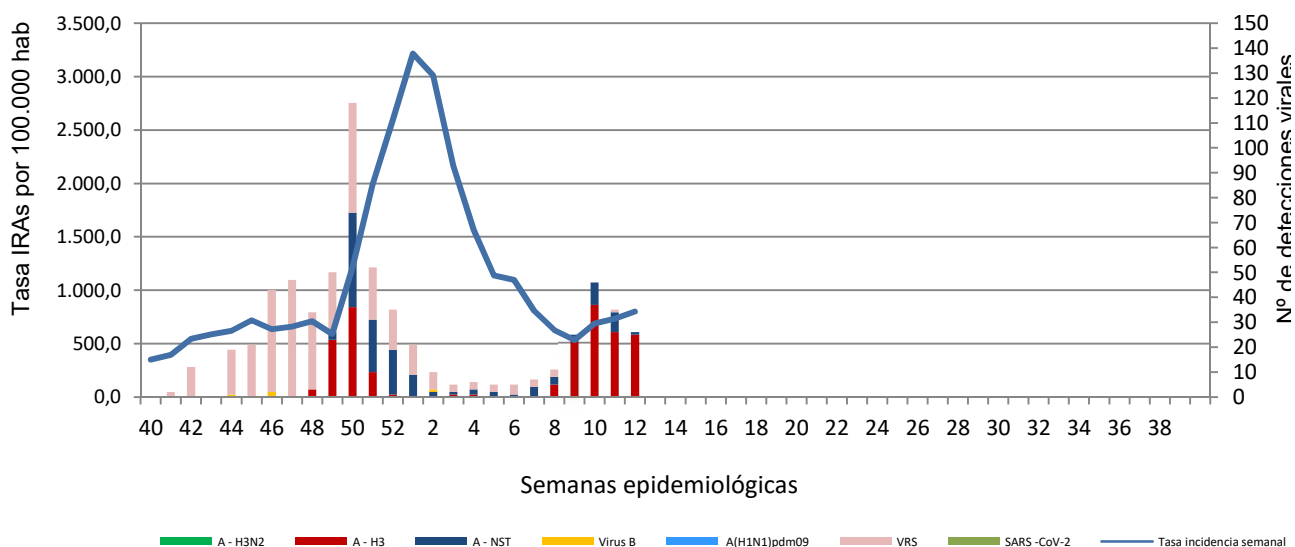

Número de casos notificados en la semana	237
Tasa de incidencia semanal (por cien mil habitantes)	799,76

Tasas de incidencia semanal IRAs. Detecciones no centinela de Gripe y Virus Respiratorio Sincitial.
Red Centinela La Rioja TEMPORADA 2021-2022

Tasas de incidencia semanal IRAs por grupo de edad.
Red Centinela La Rioja TEMPORADA 2021-2022

VIGILANCIA DE INFECCIÓN RESPIRATORIA AGUDA GRAVE. SEMANA 12/2022

Número de casos IRAG notificados en la semana	44
Población semanal cubierta	239130
Tasa de incidencia semanal (por cien mil habitantes)	18,40